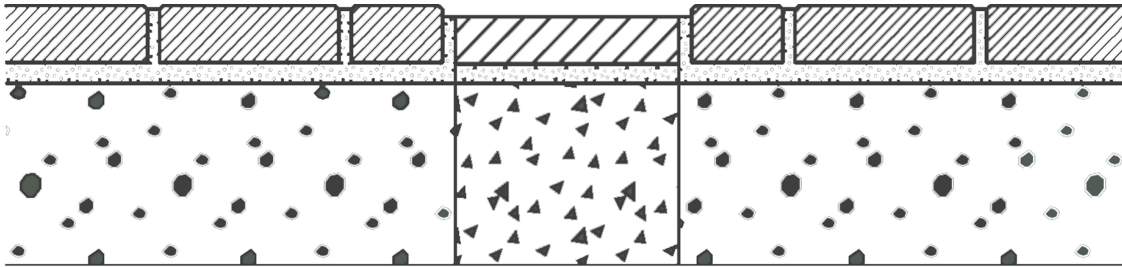

Rigato

Permite resolver de forma rápida, y Permite resolver de forma rápida, y con la misma estética de los pavimentos a los que acompaña, una forma muy habitual la pavimentación urbana, la conducción del agua superficial.

Permite resolver de forma rápida, y Permite resolver de forma y con la misma estética de los pavimentos a los que acompaña

Características

PLANO — SIN BISEL — ANTIDESLIZANTE

Colocación

Formatos

Tráfico rodado

20 x 40 x 7

Colores

Metropolitan

Tierra Vanadio Toscano Fuego Magma Cielo Nieve Granito Acero Antracita

Vintage

Tierra Vanadio Toscano Fuego Magma Cielo Nieve Granito Acero Antracita

Hermitage

Vanadio Fuego Magma Nieve Granito Antracita