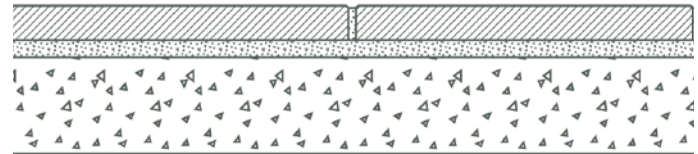

Diseños propios  
Own designs

Sostenibilidad  
Sustainability

Características

TEXTURA ABUJARDADA — CANTOS REDONDEADOS E IRREGULARES — MUY ANTIDESLIZANTE

Colocación con lecho de árido

Sobre base granular

Sobre base de hormigón

Colocación con mortero de agarre

Sobre base de hormigón

Formatos

Serie 5 (V) Tráfico peatonal	Serie 6 (Q) Tráfico ligero	Serie 7 (+) Tráfico rodado	Serie 7 (Q) Tráfico ligero	Serie 8 (++) Tráfico pesado	Serie 10 (+) Tráfico rodado	Serie 12 (Q) Tráfico ligero
24 x 16 x 5	20 x 10 x 6	24 x 16 x 7	60 x 40 x 7	20 x 10 x 8	100 x 20 x 10	120 x 80 x 12
60 x 40 x 5	20 x 20 x 6	16 x 16 x 7	50 x 50 x 7		80 x 20 x 10	80 x 60 x 12
40 x 40 x 5	20 x 30 x 6	8 x 8 x 7	40 x 40 x 7		60 x 40 x 10	
			20 x 40 x 7		30 x 20 x 10	
			100 x 60 x 7		30 x 10 x 10	