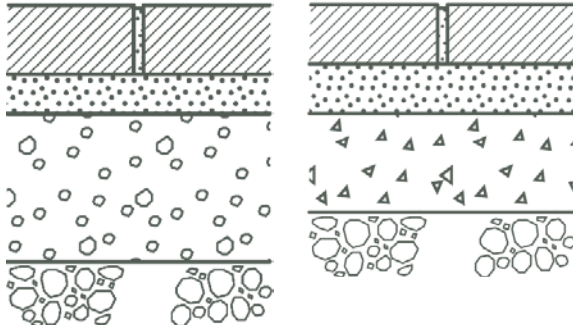

Diseños propios  
Own designs

Sostenibilidad  
Sustainability

Características

TEXTURA ABUJARDADA — CANTOS REDONDEADOS E IRREGULARES — MUY ANTIDESLIZANTE

Colocación con lecho de árido

Sobre base granular

Sobre base de hormigón

Colocación con mortero de agarre

Sobre base de hormigón

Formatos

Serie 5 (V) Tráfico peatonal	Serie 6 (Q) Tráfico ligero	Serie 7 (+) Tráfico rodado	Serie 7 (Q) Tráfico ligero	Serie 8 (++) Tráfico pesado	Serie 10 (+) Tráfico rodado	Serie 12 (Q) Tráfico ligero
24 x 16 x 5	20 x 10 x 6	24 x 16 x 7	60 x 40 x 7	20 x 10 x 8	100 x 20 x 10	120 x 80 x 12
60 x 40 x 5	20 x 20 x 6	16 x 16 x 7	50 x 50 x 7		80 x 20 x 10	80 x 60 x 12
40 x 40 x 5	20 x 30 x 6	8 x 8 x 7	40 x 40 x 7		60 x 40 x 10	
			20 x 40 x 7		30 x 20 x 10	
			100 x 60 x 7		30 x 10 x 10	