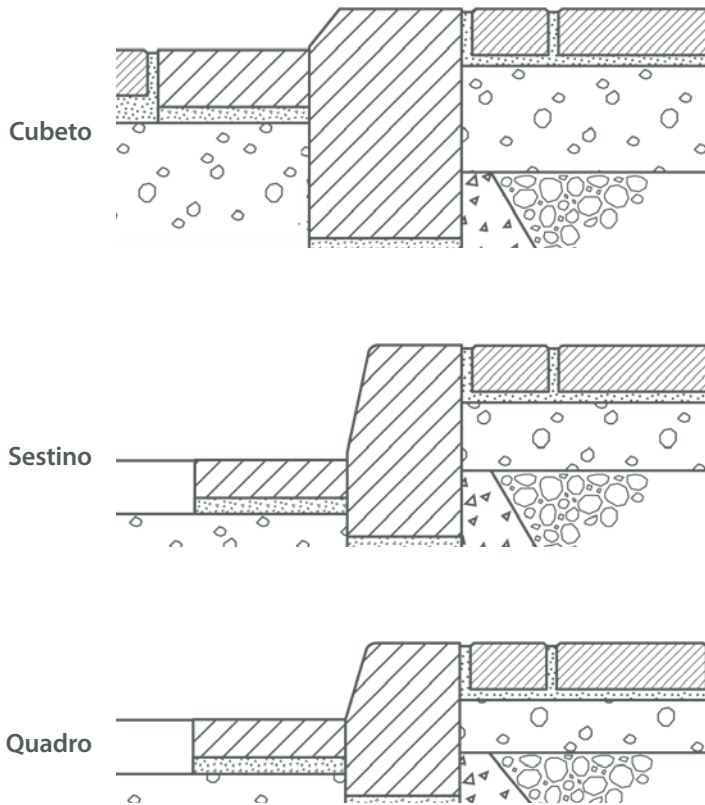

Bordillo Cubeto Antracita

Bordillos OP

Los bordillos OP nos permiten completar toda la gama de pavimentos con los mismos colores y texturas.

Son elementos creados para tareas pesadas, tráfico rodado, zonas de aparcamiento y carreteras. Fabricados con hormigones de alta resistencia.

- 
 Absorción de agua
 Water absorption
- 
 Resistencia a la rotura
 Resistance to breakage
- 
 Resistencia a la abrasión
 Resistance to abrasive
- 
 Tráfico peatonal
 Pedestrian traffic
- 
 Antideslizante
 Non-Slip
- 
 Diseños propios
 Own designs
- 
 Sostenibilidad
 Sustainability

Características

RESISTENCIA — UNIPRENS® — ANTIDESLIZANTE

Colocación

Formatos

Cubeto	Sestino	Quadro
20/16 x 30 x 50	15/12 x 25 x 50	15/12 x 20 x 50

Colores

Metropolitan