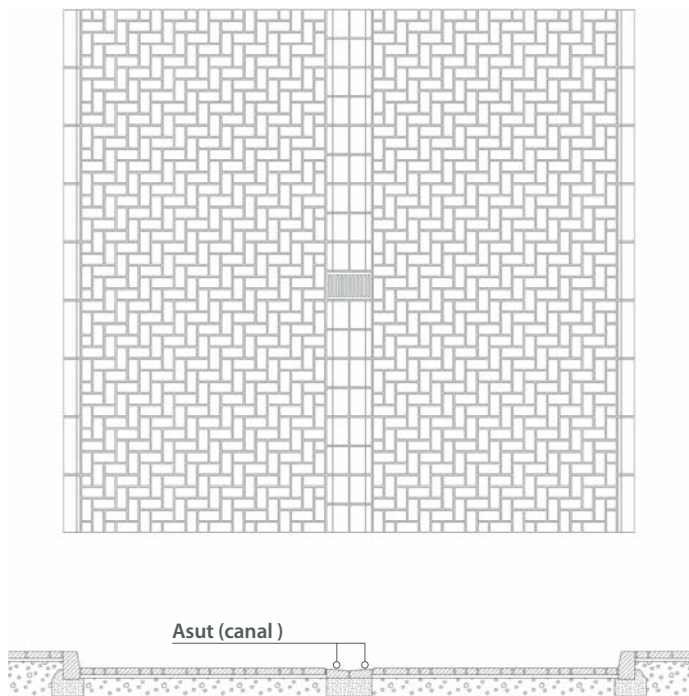

Hermitage Albero, Caldera y Granito

Aplicaciones

Las funciones de los pavimentos pueden ser muy variadas. En las siguientes páginas encontrará algunas propuestas.

Paso de peatones

Color : Nieve

Color: Acero

Trapas y arquetas

Rotonda

Camino con remate doble

Calle peatonal con canal central

Acera con zona de aparcamiento