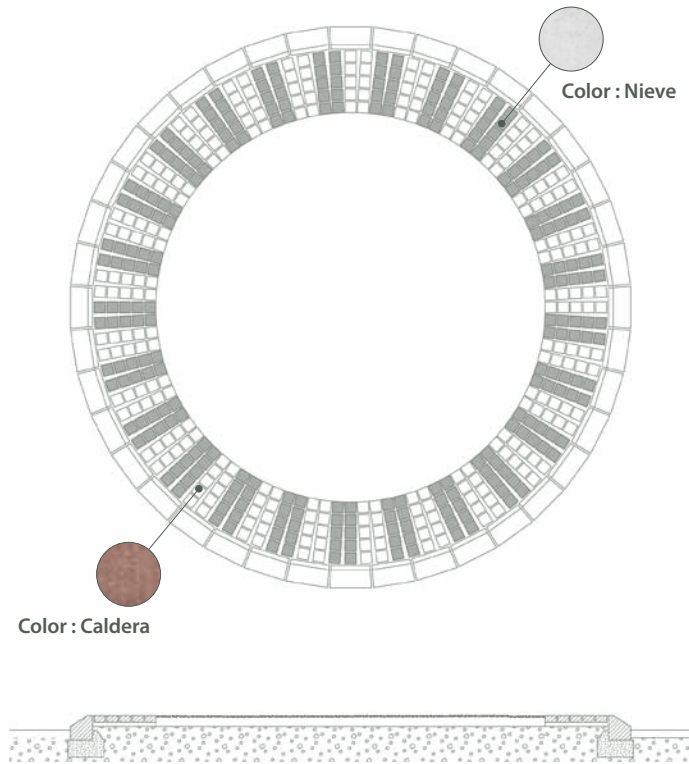

Hermitage Albero, Caldera y Granito

Aplicaciones

Las funciones de los pavimentos pueden ser muy variadas. En las siguientes páginas encontrará algunas propuestas.

Paso de peatones

Color : Nieve

Color: Acero

Trapas y arquetas

Rotonda

Camino con remate doble

Calle peatonal con canal central

Acera con zona de aparcamiento